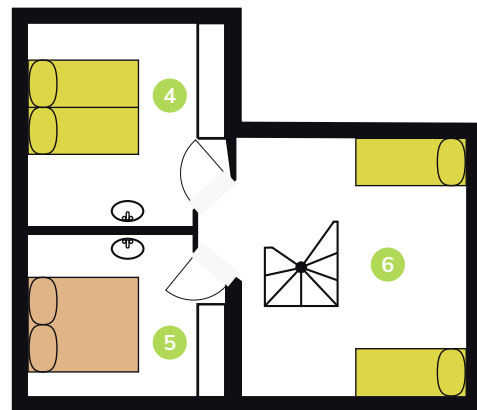

Chalet de la Source

Niveau 0

Niveau 1 bis

Niveau 2 (Mezzanine)

- Chambre nr. / Zimmer Nr. / Room nr / Kamer nr.
- Douche / Dusche / Shower
- WC
- Evier / Waschbecken / Washbasin / Wastafel

- Lit "single" / Einzelbett / Single bed / Bed "single"
- Lit "double" / Doppelbett / Double bed / Bed "double" (140x190cm)
- Lits superposés (au dessus : 90x190cm | en dessous : 120x190cm)
Bunk beds
Etagenbetten
Stapelbetten
- Divan-lit / Sofa Bed / Schlafsofa / slaapbank (140x190cm)