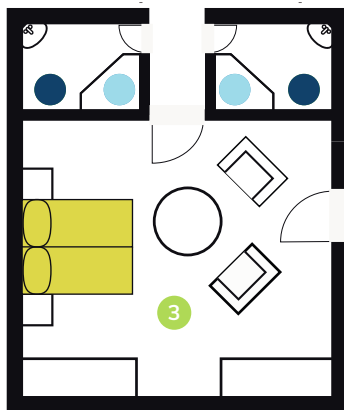

Chalet de la Source

Niveau 0

Niveau 1 bis

Niveau 2 (Mezzanine)

- Chambre nr. / Zimmer Nr. / Room nr / Kamer nr.
- Douche / Dusche / Shower
- WC
- Evier / Waschbecken / Washbasin / Wastafel

- Lit "single" / Einzelbett / Single bed / Bed "single"
- Lit "double" / Doppelbett / Double bed / Bed "double" (140x190cm)
- Lits superposés (au dessus : 90x190cm | en dessous : 120x190cm)
Bunk beds
Etagenbetten
Stapelbetten
- Divan-lit / Sofa Bed / Schlafsofa / slaapbank (140x190cm)