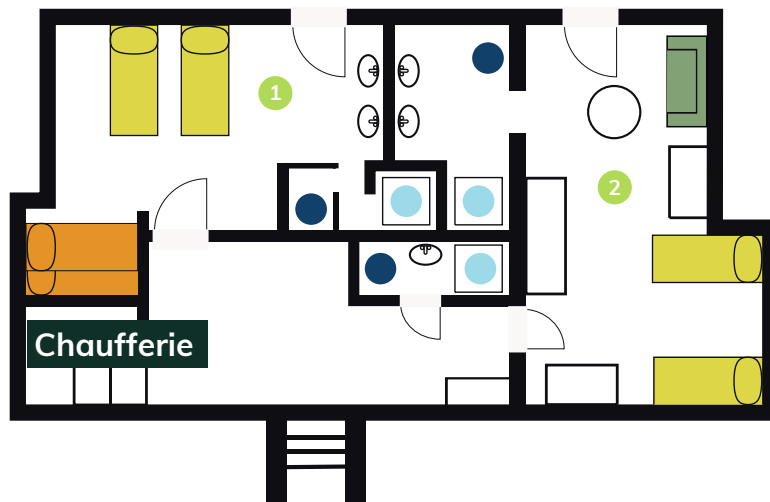

Chalet de la Source

Niveau 0

Niveau 1 bis

Niveau 2 (Mezzanine)

- Chambre nr. / Zimmer Nr. / Room nr / Kamer nr.
- Douche / Dusche / Shower
- WC
- Evier / Waschbecken / Washbasin / Wastafel

- Lit "single" / Einzelbett / Single bed / Bed "single"
- Lit "double" / Doppelbett / Double bed / Bed "double" (140x190cm)
- Lits superposés (au dessus : 90x190cm | en dessous : 120x190cm)
Bunk beds
Etagenbetten
Stapelbetten
- Divan-lit / Sofa Bed / Schlafsofa / slaapbank (140x190cm)