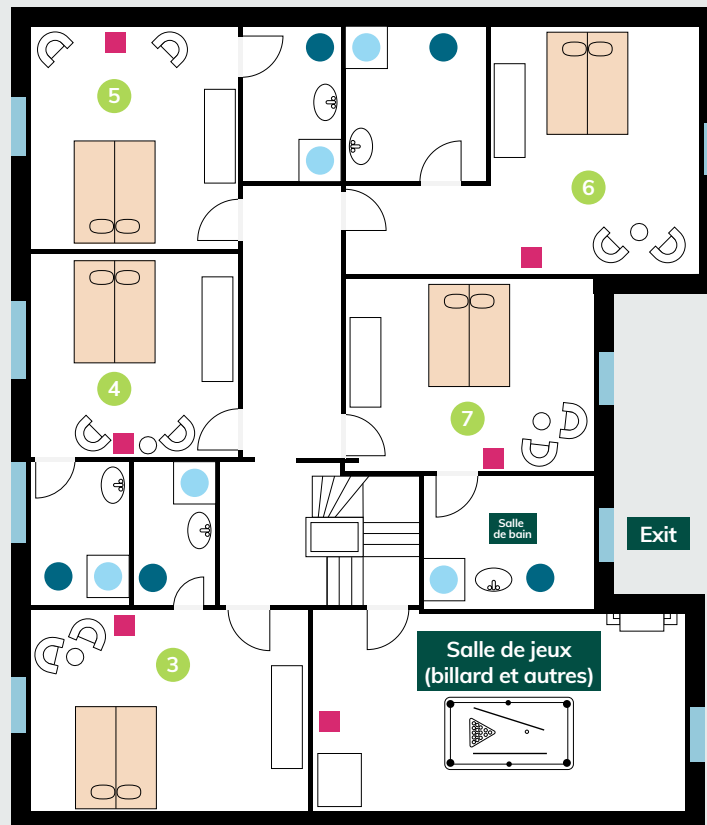

## Niveau 2

-  Chambre nr. / Zimmer Nr. / Room nr / Kamer nr.
-  Douche / Dusche / Shower
-  WC
-  Evier / Waschbecken / Washbasin / Wastafel
-  TV
-  Lit avec 2 matelas / Bed with 2 mattresses / Bett mit 2 Matratzen  
Bed met 2 matrassen (2x90x200cm)